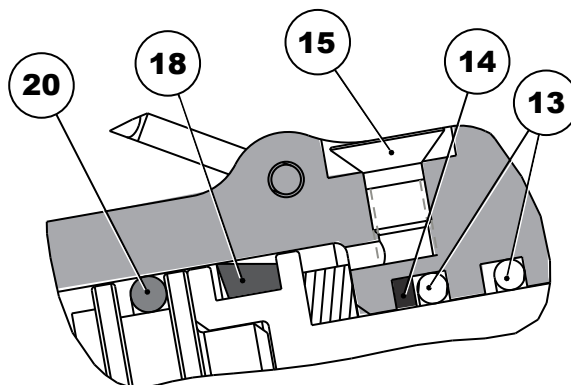

DESPIECE BNT-4 y BNT-5

A

B

C

BOQUILLA N°	ALU/ACERO ALU/INOX	ALU/ALU	ACERO	INOX	COBRE	HARDGRIP	ESTRUCTURAL	HARDLOCK
	d1	d1	d1	d1	d1	d1	d1	d1
 983							6,5	

OPCIONAL

 950	4,8 - 5,0 *							
 982							4,8 *	
 965		5,2 * S.TREBOL						
 966		6,4 * S.TREBOL						
 967		7,7 S.TREBOL						
 960	6,0 *						4,8 *	
 964	6,4 *		6,0-6,4 *	6,0-6,4 *			6,0 *	
 951		4,8 *	4,8 - 5,0 *	4,8 - 5,0 *	4,8 *			
 974	4,8 - 5,0 cabeza Ø14 panel compositor							
 976	4,8 - 5,0 cabeza Ø16 panel compositor							