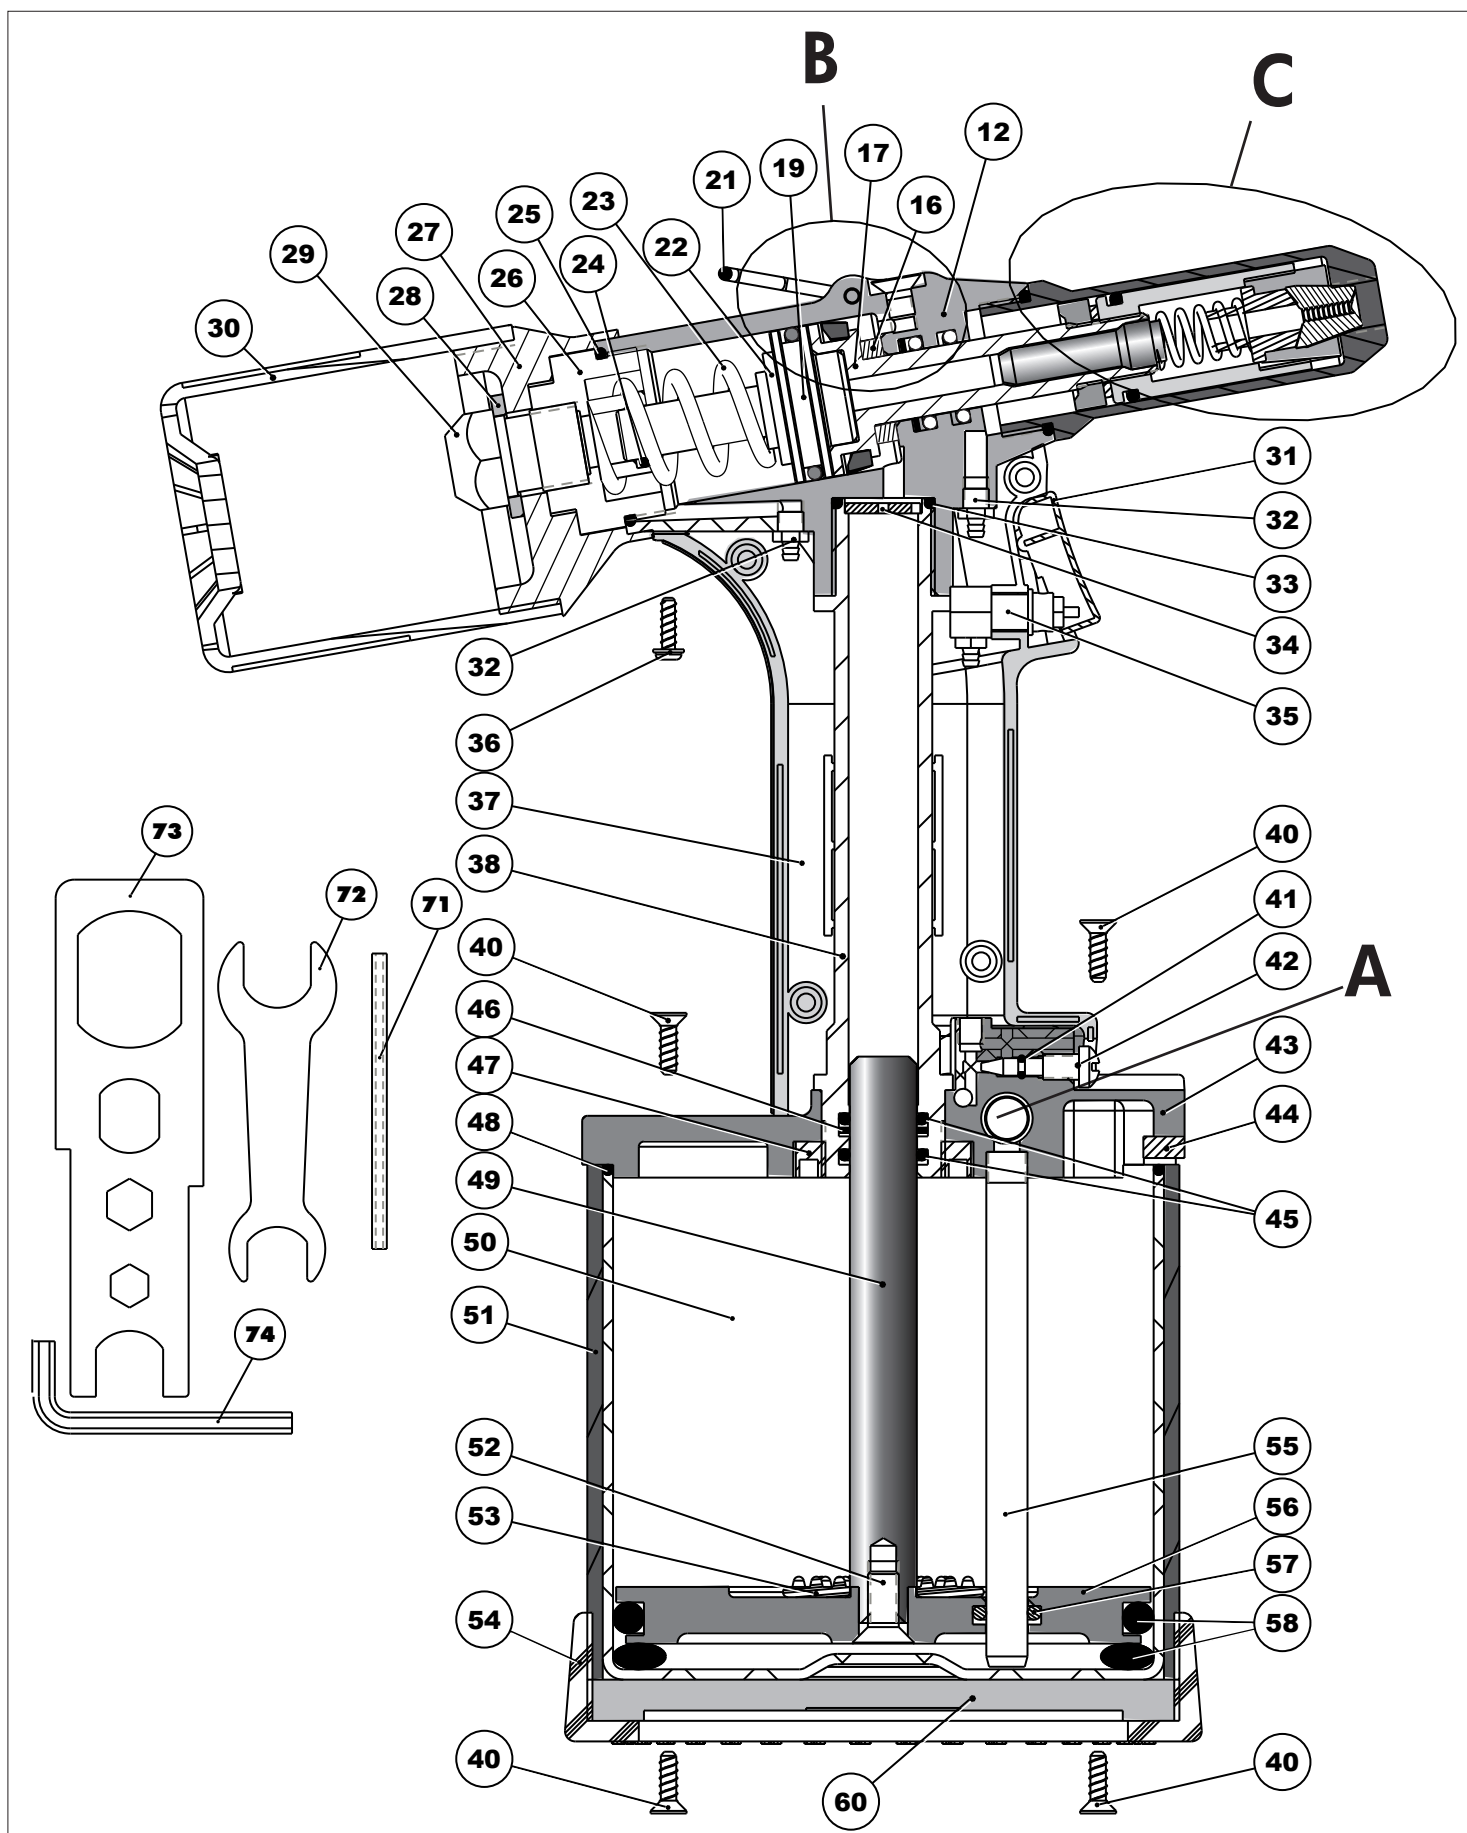

DESPIECE BNT-4 y BNT-5

A

B

C

BOQUILLA N°	ALU/ACERO ALU/INOX	ALU/ALU	ACERO	INOX	COBRE	HARDGRIP	ESTRUCTURAL	HARDLOCK
	d1	d1	d1	d1	d1	d1	d1	d1
 983							6,5	

OPCIONAL

 950	4,8 - 5,0 *							
 982							4,8 *	
 965		5,2 * S.TREBOL						
 966		6,4 * S.TREBOL						
 967		7,7 S.TREBOL						
 960	6,0 *						4,8 *	
 964	6,4 *		6,0-6,4 *	6,0-6,4 *			6,0 *	
 951		4,8 *	4,8 - 5,0 *	4,8 - 5,0 *	4,8 *			
 974	4,8 - 5,0 cabeza Ø14 panel compositor							
 976	4,8 - 5,0 cabeza Ø16 panel compositor							

N°	CÓDIGO	DENOMINACIÓN
----	--------	--------------

44	05BNT000331	FILTRO SILENCIADOR TAPA
45	05BNT000379	JUNTA INTERIOR CILINDRO OLEODINAMICO
46	05BNT000380	ANILLO APOYO JUNTA CILINDRO OLEODINAMICO
47	05BNT000343	TUERCA CIERRE CUELLO-TAPA
48	05BNT000394	JUNTA TORICA CIERRE TAPA
49	05BNT000370	EJE EMBOLO VASO
50	05BNT000305	INTERIOR VASO ALUMINIO
51	05BNT000306	EXTERIOR VASO PLASTICO
52	05BNT000409	TORNILLO EMBOLO VASO
53	05BNT000404	TOPE GOMA EMBOLO VASO
54	05BNT000342	PROTECCION INFERIOR BNT4 Y BNT5
55	05BNT000397	TUBO AIRE VASO
56	05BNT000345	EMBOLO VASO NEUMATICO BNT4 Y BNT5
57	05BNT000381	JUNTA TORICA EMBOLO VASO CON TUBO AIRE
58	05BNT000383	JUNTA EMBOLO VASO
59	05BNT000418	EMPALME TUBO AIRE ASPIRACION
60	05BNT000307	TAPA INFERIOR ALUMINIO
61	05BNT000340	VALVULA SEGURIDAD
62	05BNT000336	JUNTA TORICA TAPON ENTRADA AIRE
63	05BNT000330	JUNTA TÓRICA GRANDE DE LA VÁLVULA
64	05BNT000328	PISTÓN VÁLVULA
65	05BNT000329	JUNTA TÓRICA PEQUEÑA DE LA VÁLVULA
66	05BNT000333	JUNTA TORICA ARANDELA CIERRE VALVULA
67	05BNT000332	ARANDELA CIERRE VÁLVULA
68	05BNT000334	VALVULA CIERRE AIRE
69	05BNT000338	TAPON ENTRADA AIRE
70	05BNT000416	RACOR ENTRADA DE AIRE
71	05BNT000337	TUBO AIRE Ø4
72	05BNT000414	LLAVE FIJA 16-18
73	05BNT000413	LLAVE PORTABOQUILLAS NEUMATICAS
74	05BNT000415	LLAVE ALLEN
	05BM0000983	BOQUILLA 983 REM. Ø 6,5 ESTRUCTURAL