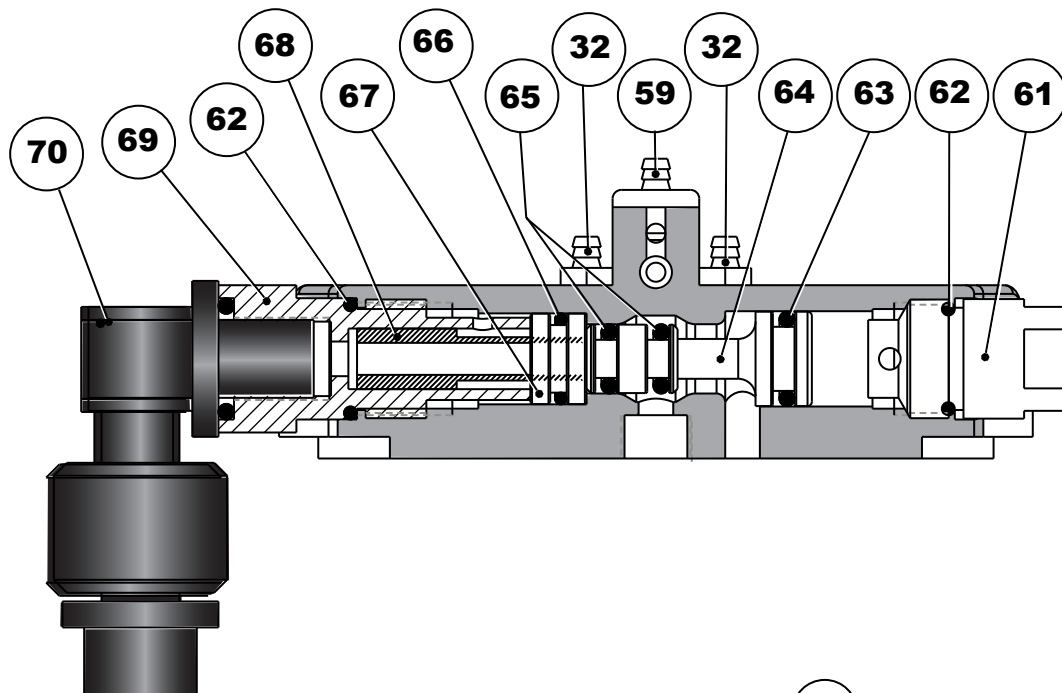

DESPIECE BNT-4 y BNT-5

A

B

C

BOQUILLA N°	ALU/ACERO ALU/INOX	ALU/ALU	ACERO	INOX	COBRE	HARDGRIP	ESTRUCTURAL	HARDLOCK
	d1	d1	d1	d1	d1	d1	d1	d1
 983							6,5	

OPCIONAL

 950	4,8 - 5,0 *							
 982							4,8 *	
 965		5,2 * S.TREBOL						
 966		6,4 * S.TREBOL						
 967		7,7 S.TREBOL						
 960	6,0 *						4,8 *	
 964	6,4 *		6,0-6,4 *	6,0-6,4 *			6,0 *	
 951		4,8 *	4,8 - 5,0 *	4,8 - 5,0 *	4,8 *			
 974	4,8 - 5,0 cabeza Ø14 panel compositor							
 976	4,8 - 5,0 cabeza Ø16 panel compositor							

N°	CÓDIGO	DENOMINACIÓN
----	--------	--------------

44	05BNT000331	FILTRO SILENCIADOR TAPA
45	05BNT000379	JUNTA INTERIOR CILINDRO OLEODINAMICO
46	05BNT000380	ANILLO APOYO JUNTA CILINDRO OLEODINAMICO
47	05BNT000343	TUERCA CIERRE CUELLO-TAPA
48	05BNT000394	JUNTA TORICA CIERRE TAPA
49	05BNT000370	EJE EMBOLO VASO
50	05BNT000305	INTERIOR VASO ALUMINIO
51	05BNT000306	EXTERIOR VASO PLASTICO
52	05BNT000409	TORNILLO EMBOLO VASO
53	05BNT000404	TOPE GOMA EMBOLO VASO
54	05BNT000342	PROTECCION INFERIOR BNT4 Y BNT5
55	05BNT000397	TUBO AIRE VASO
56	05BNT000345	EMBOLO VASO NEUMATICO BNT4 Y BNT5
57	05BNT000381	JUNTA TORICA EMBOLO VASO CON TUBO AIRE
58	05BNT000383	JUNTA EMBOLO VASO
59	05BNT000418	EMPALME TUBO AIRE ASPIRACION
60	05BNT000307	TAPA INFERIOR ALUMINIO
61	05BNT000340	VALVULA SEGURIDAD
62	05BNT000336	JUNTA TORICA TAPON ENTRADA AIRE
63	05BNT000330	JUNTA TÓRICA GRANDE DE LA VÁLVULA
64	05BNT000328	PISTÓN VÁLVULA
65	05BNT000329	JUNTA TÓRICA PEQUEÑA DE LA VÁLVULA
66	05BNT000333	JUNTA TORICA ARANDELA CIERRE VALVULA
67	05BNT000332	ARANDELA CIERRE VÁLVULA
68	05BNT000334	VALVULA CIERRE AIRE
69	05BNT000338	TAPON ENTRADA AIRE
70	05BNT000416	RACOR ENTRADA DE AIRE
71	05BNT000337	TUBO AIRE Ø4
72	05BNT000414	LLAVE FIJA 16-18
73	05BNT000413	LLAVE PORTABOQUILLAS NEUMATICAS
74	05BNT000415	LLAVE ALLEN
	05BM0000983	BOQUILLA 983 REM. Ø 6,5 ESTRUCTURAL