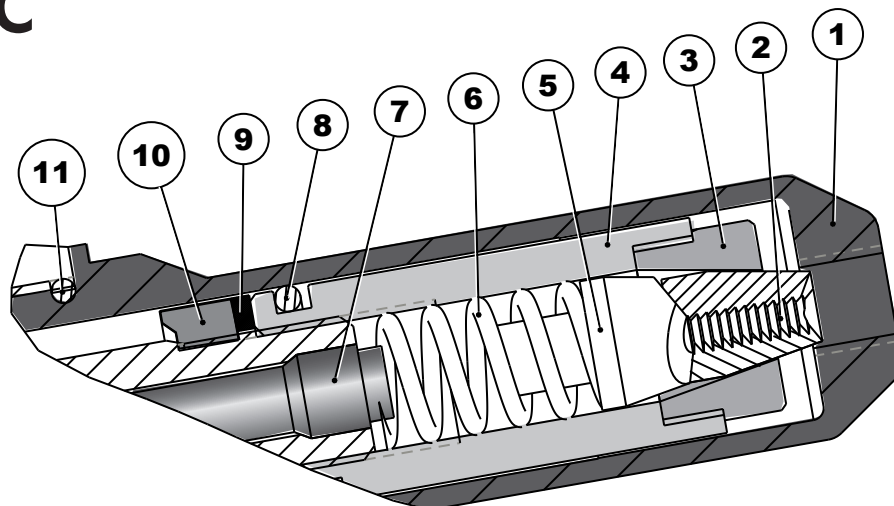

DESPIECE BNT-4 y BNT-5

A

B

C

BOQUILLA N°	ALU/ACERO ALU/INOX	ALU/ALU	ACERO	INOX	COBRE	HARDGRIP	ESTRUCTURAL	HARDLOCK
	d1	d1	d1	d1	d1	d1	d1	d1
 983							6,5	

OPCIONAL

 950	4,8 - 5,0 *							
 982							4,8 *	
 965		5,2 * S.TREBOL						
 966		6,4 * S.TREBOL						
 967		7,7 S.TREBOL						
 960	6,0 *						4,8 *	
 964	6,4 *		6,0-6,4 *	6,0-6,4 *			6,0 *	
 951		4,8 *	4,8 - 5,0 *	4,8 - 5,0 *	4,8 *			
 974	4,8 - 5,0 cabeza Ø14 panel compositor							
 976	4,8 - 5,0 cabeza Ø16 panel compositor							

N°	CÓDIGO	DENOMINACIÓN
----	--------	--------------

44	05BNT000331	FILTRO SILENCIADOR TAPA
45	05BNT000379	JUNTA INTERIOR CILINDRO OLEODINAMICO
46	05BNT000380	ANILLO APOYO JUNTA CILINDRO OLEODINAMICO
47	05BNT000343	TUERCA CIERRE CUELLO-TAPA
48	05BNT000394	JUNTA TORICA CIERRE TAPA
49	05BNT000370	EJE EMBOLO VASO
50	05BNT000305	INTERIOR VASO ALUMINIO
51	05BNT000306	EXTERIOR VASO PLASTICO
52	05BNT000409	TORNILLO EMBOLO VASO
53	05BNT000404	TOPE GOMA EMBOLO VASO
54	05BNT000342	PROTECCION INFERIOR BNT4 Y BNT5
55	05BNT000397	TUBO AIRE VASO
56	05BNT000345	EMBOLO VASO NEUMATICO BNT4 Y BNT5
57	05BNT000381	JUNTA TORICA EMBOLO VASO CON TUBO AIRE
58	05BNT000383	JUNTA EMBOLO VASO
59	05BNT000418	EMPALME TUBO AIRE ASPIRACION
60	05BNT000307	TAPA INFERIOR ALUMINIO
61	05BNT000340	VALVULA SEGURIDAD
62	05BNT000336	JUNTA TORICA TAPON ENTRADA AIRE
63	05BNT000330	JUNTA TÓRICA GRANDE DE LA VÁLVULA
64	05BNT000328	PISTÓN VÁLVULA
65	05BNT000329	JUNTA TÓRICA PEQUEÑA DE LA VÁLVULA
66	05BNT000333	JUNTA TORICA ARANDELA CIERRE VALVULA
67	05BNT000332	ARANDELA CIERRE VÁLVULA
68	05BNT000334	VALVULA CIERRE AIRE
69	05BNT000338	TAPON ENTRADA AIRE
70	05BNT000416	RACOR ENTRADA DE AIRE
71	05BNT000337	TUBO AIRE Ø4
72	05BNT000414	LLAVE FIJA 16-18
73	05BNT000413	LLAVE PORTABOQUILLAS NEUMATICAS
74	05BNT000415	LLAVE ALLEN
	05BM0000983	BOQUILLA 983 REM. Ø 6,5 ESTRUCTURAL