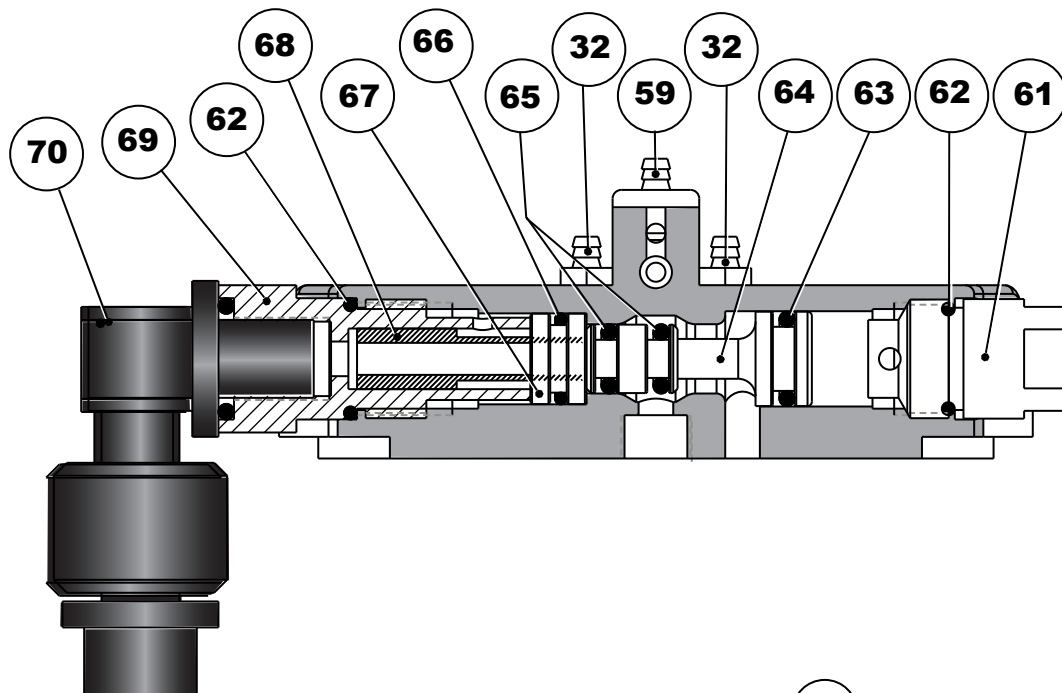

DESPIECE BNT-1, BNT-2 y BNT-3

A

B

C

BOQUILLA Nº	ALU/ACERO ALU/INOX	ALU/ALU	ACERO	INOX	COBRE	HARDGRIP
	d1	d1	d1	d1	d1	d1
724	2,4	2,4		2,4		
730	3,0 - 3,2	3,0 - 3,2	3,0 - 3,2		3,0 - 3,2	3,2 acero
740	4,0	4,0	4,0	3,0 - 3,2 4,0	4,0	3,2 inox
750	4,8 - 5,0					4,0

Nº	CÓDIGO	DENOMINACIÓN
----	--------	--------------

42	05BNT000398	EJE CORTE ASPIRACION
43	05BNT000308	TAPA SUPERIOR VASO
44	05BNT000331	FILTRO SILENCIADOR TAPA
45	05BNT000379	JUNTA INTERIOR CILINDRO OLEODINAMICO
46	05BNT000380	ANILLO APOYO JUNTA CILINDRO OLEODINAMICO
47	05BNT000343	TUERCA CIERRE CUELLO-TAPA
48	05BNT000392	JUNTA CIERRE TAPA
49	05BNT000368	EJE EMBOLO VASO
50	05BNT000303	INTERIOR VASO ALUMINIO
51	05BNT000304	EXTERIOR VASO PLASTICO
52	05BNT000409	TORNILLO EMBOLO VASO
53	05BNT000404	TOPE GOMA EMBOLO VASO
54	05BNT000341	PROTECCION INFERIOR
55	05BNT000395	TUBO AIRE VASO
56	05BNT000344	EMBOLO VASO NEUMATICO
57	05BNT000381	JUNTA TORICA EMBOLO VASO CON TUBO AIRE
58	05BNT000382	JUNTA TORICA EMBOLO VASO
59	05BNT000418	EMPALME TUBO AIRE ASPIRACION
61	05BNT000339	VALVULA DE SEGURIDAD
62	05BNT000336	JUNTA TORICA TAPON ENTRADA AIRE
63	05BNT000330	JUNTA TÓRICA GRANDE DE LA VÁLVULA
64	05BNT000328	PISTÓN VÁLVULA
65	05BNT000329	JUNTA TÓRICA PEQUEÑA DE LA VÁLVULA
66	05BNT000333	JUNTA TORICA ARANDELA CIERRE VALVULA
67	05BNT000332	ARANDELA CIERRE VÁLVULA
68	05BNT000334	VALVULA CIERRE AIRE
69	05BNT000335	TAPON ENTRADA AIRE
70	05BNT000416	RACOR ENTRADA DE AIRE
71	05BNT000337	TUBO AIRE Ø4
72	05BNT000414	LLAVE FIJA 16-18
73	05BNT000413	LLAVE PORTABOQUILLAS NEUMATICAS
74	05BNT000415	LLAVE ALLEN
	05BM0000724	BOQUILLA 724
	05BM0000730	BOQUILLA 730
	05BM0000740	BOQUILLA 740
	05BM0000750	BOQUILLA 750