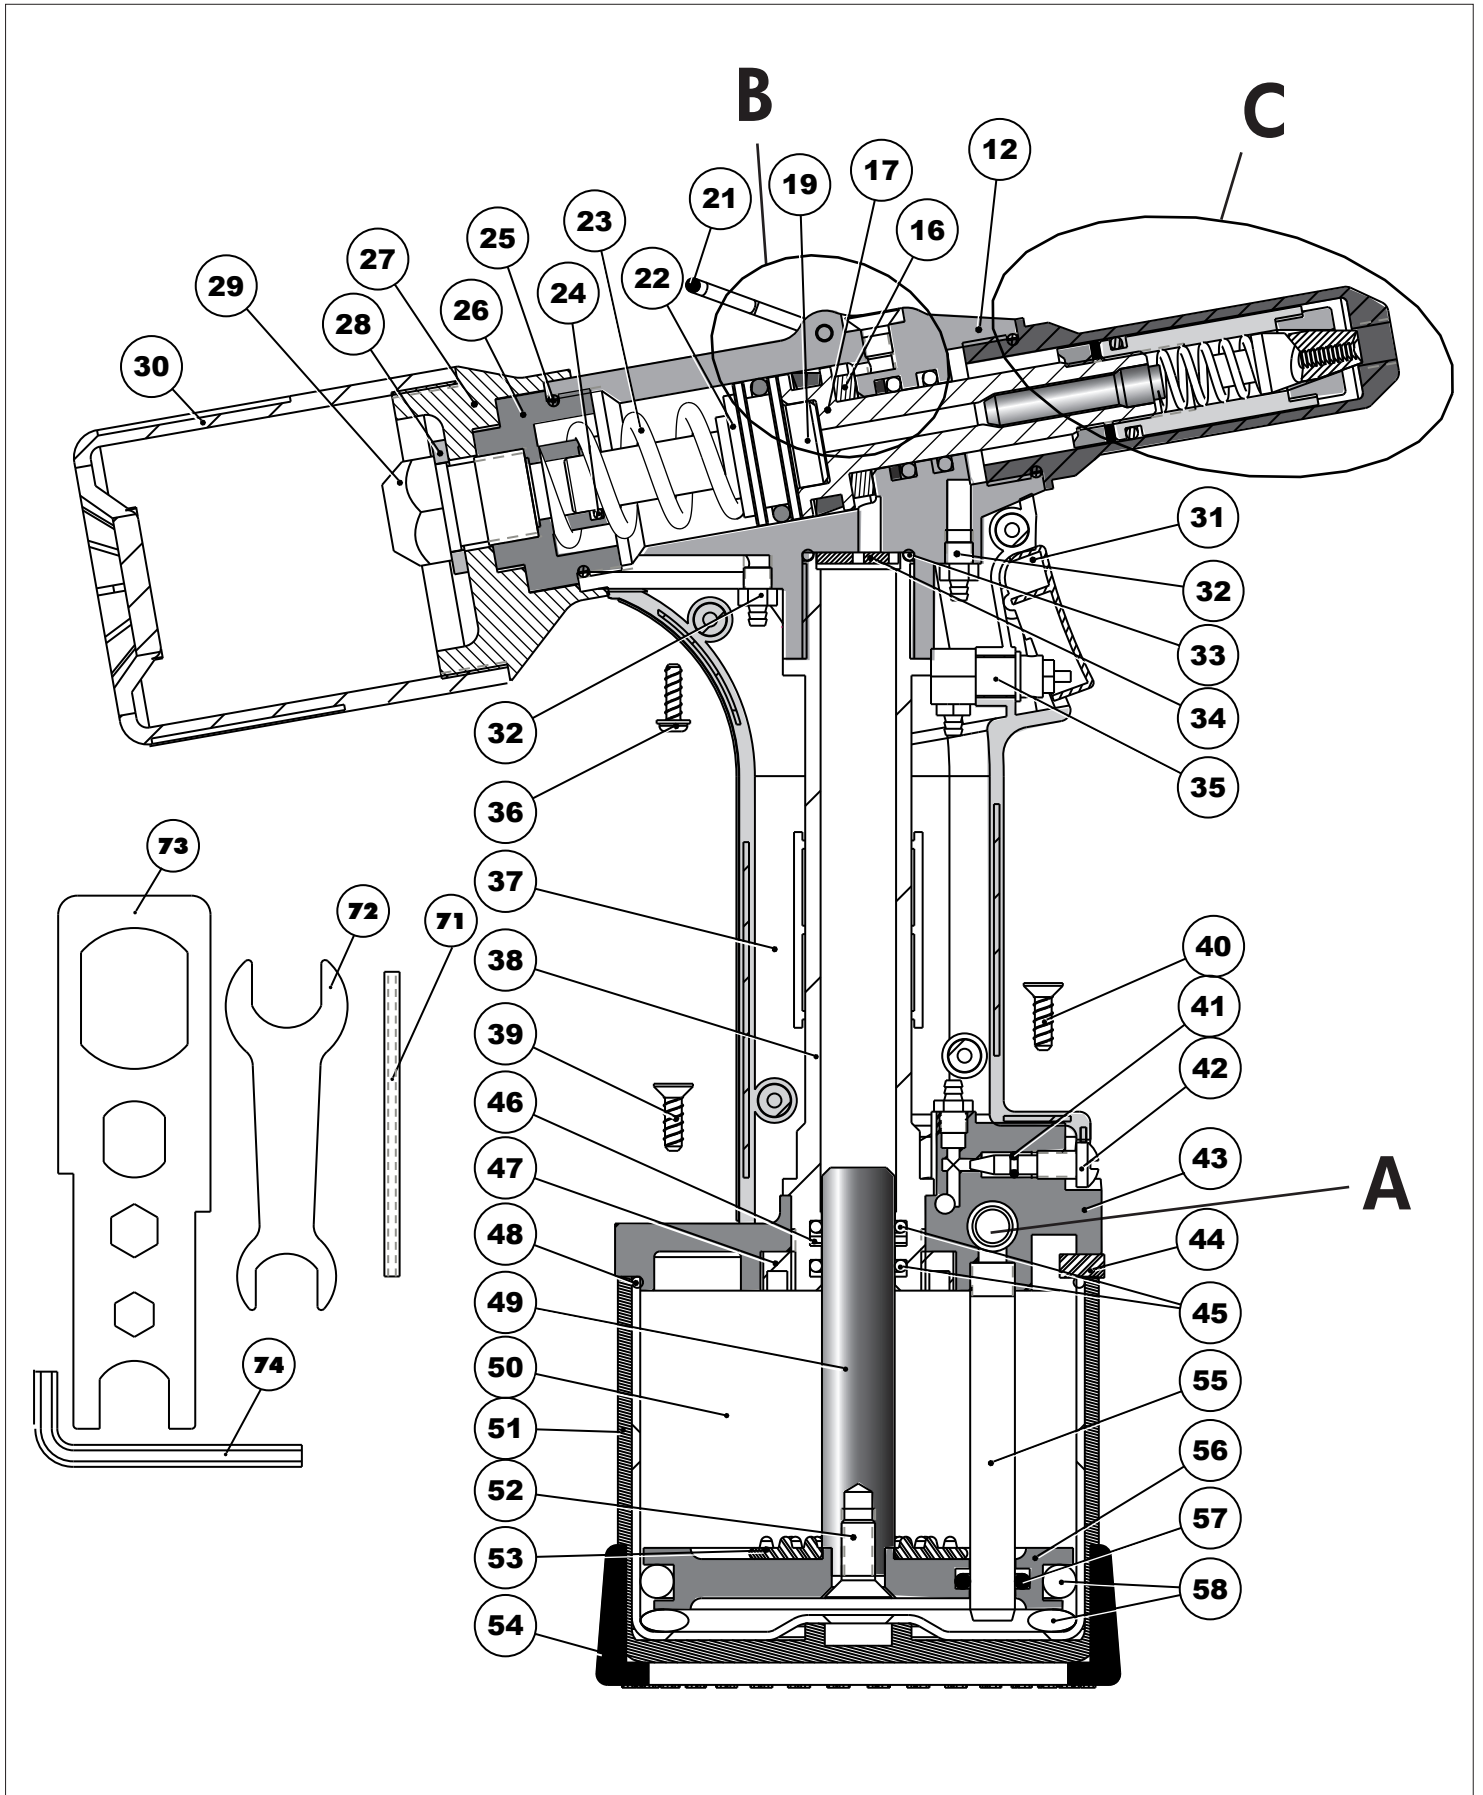

DESPIECE BNT-1, BNT-2 y BNT-3

A

B

C

BOQUILLA Nº	ALU/ACERO ALU/INOX	ALU/ALU	ACERO	INOX	COBRE	HARDGRIP
	d1	d1	d1	d1	d1	d1
724	2,4	2,4		2,4		
730	3,0 - 3,2	3,0 - 3,2	3,0 - 3,2		3,0 - 3,2	3,2 acero
740	4,0	4,0	4,0	3,0 - 3,2 4,0	4,0	3,2 inox
750	4,8 - 5,0					4,0

Nº	CÓDIGO	DENOMINACIÓN
----	--------	--------------

42	05BNT000398	EJE CORTE ASPIRACION
43	05BNT000308	TAPA SUPERIOR VASO
44	05BNT000331	FILTRO SILENCIADOR TAPA
45	05BNT000379	JUNTA INTERIOR CILINDRO OLEODINAMICO
46	05BNT000380	ANILLO APOYO JUNTA CILINDRO OLEODINAMICO
47	05BNT000343	TUERCA CIERRE CUELLO-TAPA
48	05BNT000392	JUNTA CIERRE TAPA
49	05BNT000368	EJE EMBOLO VASO
50	05BNT000303	INTERIOR VASO ALUMINIO
51	05BNT000304	EXTERIOR VASO PLASTICO
52	05BNT000409	TORNILLO EMBOLO VASO
53	05BNT000404	TOPE GOMA EMBOLO VASO
54	05BNT000341	PROTECCION INFERIOR
55	05BNT000395	TUBO AIRE VASO
56	05BNT000344	EMBOLO VASO NEUMATICO
57	05BNT000381	JUNTA TORICA EMBOLO VASO CON TUBO AIRE
58	05BNT000382	JUNTA TORICA EMBOLO VASO
59	05BNT000418	EMPALME TUBO AIRE ASPIRACION
61	05BNT000339	VALVULA DE SEGURIDAD
62	05BNT000336	JUNTA TORICA TAPON ENTRADA AIRE
63	05BNT000330	JUNTA TÓRICA GRANDE DE LA VÁLVULA
64	05BNT000328	PISTÓN VÁLVULA
65	05BNT000329	JUNTA TÓRICA PEQUEÑA DE LA VÁLVULA
66	05BNT000333	JUNTA TORICA ARANDELA CIERRE VALVULA
67	05BNT000332	ARANDELA CIERRE VÁLVULA
68	05BNT000334	VALVULA CIERRE AIRE
69	05BNT000335	TAPON ENTRADA AIRE
70	05BNT000416	RACOR ENTRADA DE AIRE
71	05BNT000337	TUBO AIRE Ø4
72	05BNT000414	LLAVE FIJA 16-18
73	05BNT000413	LLAVE PORTABOQUILLAS NEUMATICAS
74	05BNT000415	LLAVE ALLEN
	05BM0000724	BOQUILLA 724
	05BM0000730	BOQUILLA 730
	05BM0000740	BOQUILLA 740
	05BM0000750	BOQUILLA 750