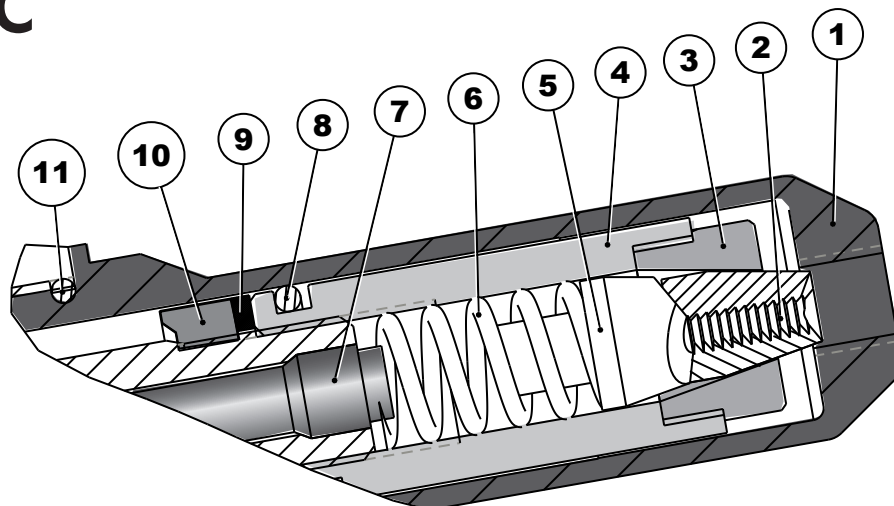

DESPIECE BNT-1, BNT-2 y BNT-3

A

B

C

BOQUILLA Nº	ALU/ACERO ALU/INOX	ALU/ALU	ACERO	INOX	COBRE	HARDGRIP
	d1	d1	d1	d1	d1	d1
724	2,4	2,4		2,4		
730	3,0 - 3,2	3,0 - 3,2	3,0 - 3,2		3,0 - 3,2	3,2 acero
740	4,0	4,0	4,0	3,0 - 3,2 4,0	4,0	3,2 inox
750	4,8 - 5,0					4,0