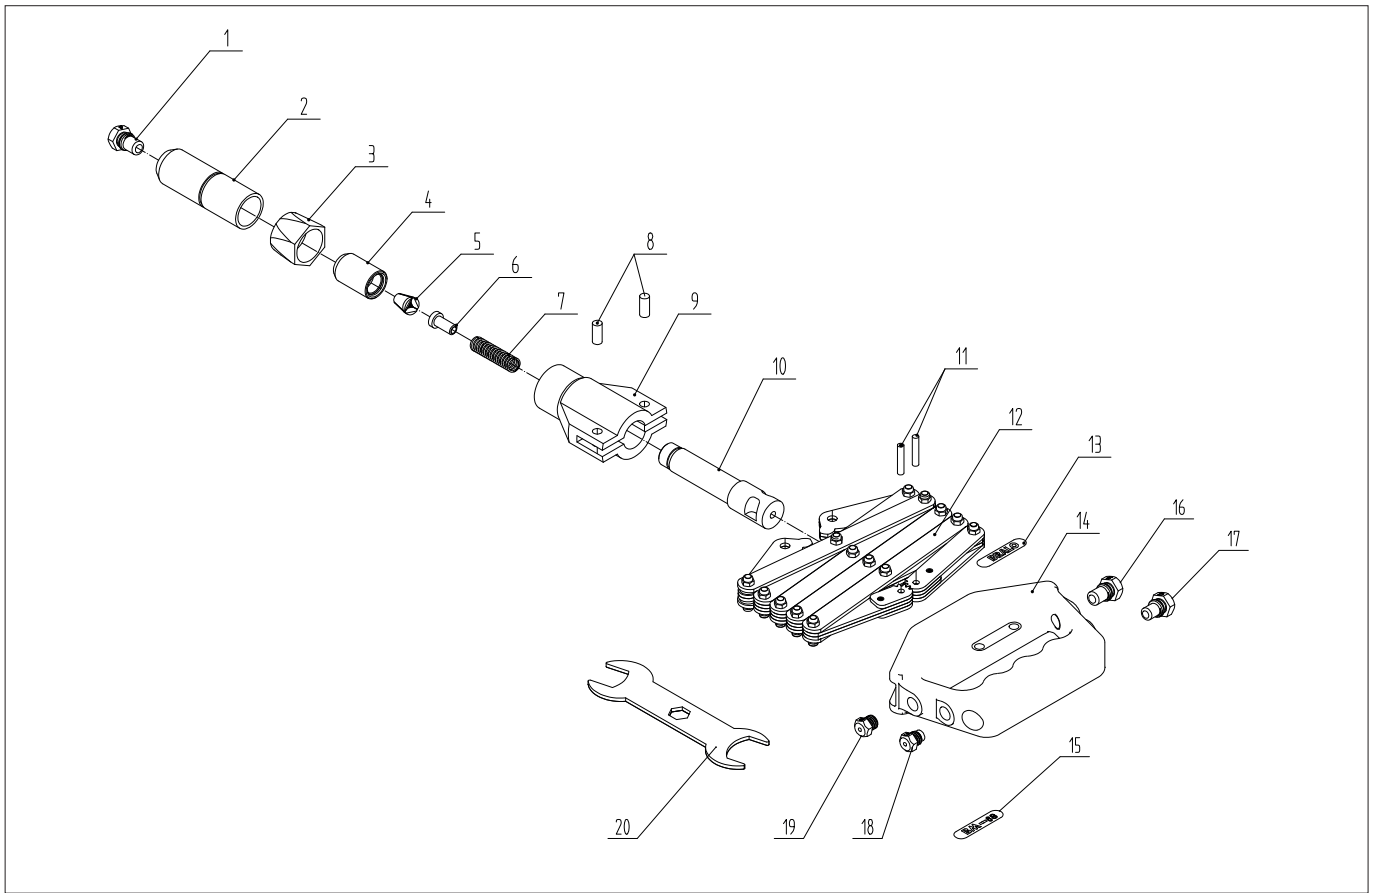

DESPIECE BM-68

BOQUILLA N°	ALU/ACERO ALU/INOX	ALU/ALU	ACERO	INOX	COBRE	HARDGRIP
	d1	d1	d1	d1	d1	d1
B	3,0 - 3,2	3,0 - 3,2	3,0 - 3,2		3,0 - 3,2	3,2 acero
C	4,0	4,0	4,0	3,0 - 3,2 4,0	4,0	3,2 inox
D	4,8 - 5,0					4,0
E	6,0 *	4,8	4,8-5,0	4,8-5,0	4,8	4,8
F	6,4*		6,0-6,4*	6,0-6,4*		6,0*

*Para un uso prolongado se recomienda utilizar la remachadora BM-164

N°	CÓDIGO	DENOMINACIÓN
1	05BM0068001	BOQUILLA F 6.4
2	05BM0068002	PORTA BOQUILLA
3	05BM0068003	TUERCA AJUSTE
4	05BM0068004	PORTA MORDAZAS
5	05BM0068005	JUEGO MORDAZAS
6	05BM0068006	EMPUJADOR MORDAZAS
7	05BM0068007	MUELLE EMPUJADOR MORDAZAS
8	05BM0068008	PASADORES CUERPO
9	05BM0068009	CUERPO
10	05BM0068010	EJE PRINCIPAL
11	05BM0068011	PASADORES FUELLE
12	05BM0068012	FUELLE
14	05BM0068014	EMPUÑADURA
16	05BM0068016	BOQUILLA B 3.2
17	05BM0068017	BOQUILLA C 4.0
18	05BM0068018	BOQUILLA D 4.8/5.0
19	05BM0068019	BOQUILLA E 6.0
20	05BM0068020	LLAVE BOQUILLAS