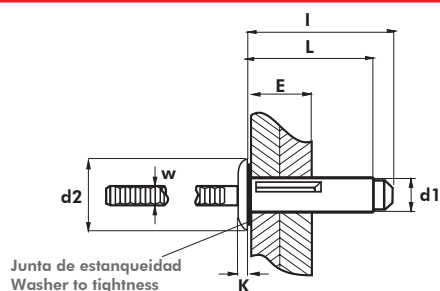

BLIND RIVET S-TREBOL REMACHE S-TRÉBOL

English	Español	Français	Deutsch	Portugues
Dome head	Cabeza alomada	Tête plate	Flachrundkopf	Cabeça boleada
Body: Aluminium *	Cuerpo: Aluminio *	Corps: Aluminium *	Hülse: Aluminium *	Corpo: Aluminio *
Mandrel: Aluminium **	Vástago: Aluminio **	Clou: Aluminium **	Dorn: Aluminium **	Prego: Aluminio **

* Al Mg 3,5 EN AW 5154

** Al EN 7A03

d1 Ø m/m	L Nominal m/m	E m/m		d2 Ø m/m	K m/m	W m/m	I m/m	(N)	(N)	Part No/Ref.
5,2	17,0	0,5 - 4,8	5,30 - 5,60	11,40	2,20	3,10	19,75	3000	1750	01650005217
	20,5	0,5 - 5,1					23,75			01650005220
	26,5	4,5 - 11,5					29,75			01650005226
	33,5									01650005233
6,4	23,5	1,5 - 6,5	6,50 - 6,70	14,00	2,00	3,40	28,50	4000	2500	01650006424