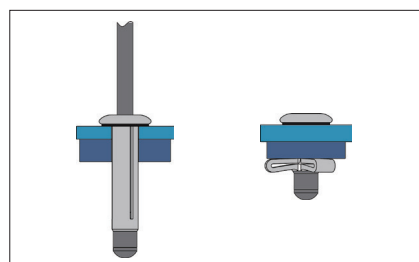

BLIND RIVET S-TREBOL REMACHE S-TRÉBOL

English	Español	Français	Deutsch	Portugues
Dome head	Cabeza alomada	Tête plate	Flachrundkopf	Cabeça boleada
Body: Aluminium *	Cuerpo: Aluminio *	Corps: Aluminium *	Hülse: Aluminium *	Corpo: Aluminio *
Mandrel: Aluminium **	Vástago: Aluminio **	Clou: Aluminium **	Dorn: Aluminium **	Prego: Aluminio **

* Al Mg 3,5 EN AW 5154

** Al EN 7A03

d1 Ø m/m	L Nominal m/m	E m/m		d2 Ø m/m	K m/m	W m/m	I m/m	(N)	(N)	Part No/Ref.
5,2	17,0	0,5 - 4,8	5,30 - 5,60	11,40	2,20	3,10	19,75	3000	1750	01650005217
	20,5	0,5 - 5,1					23,75			01650005220
	26,5	4,5 - 11,5					29,75			01650005226
	33,5									01650005233
6,4	23,5	1,5 - 6,5	6,50 - 6,70	14,00	2,00	3,40	28,50	4000	2500	01650006424