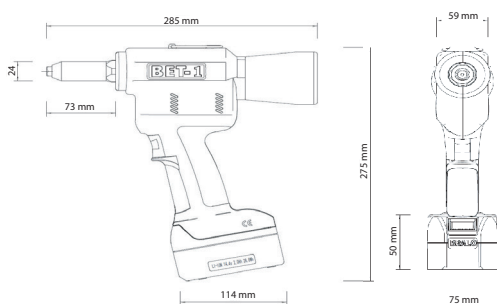

BATTERY RIVETING TOOL BET-1

REMACHADORA DE BATERÍA BET-1

English	Español	Français	Deutsch	Portugues
Riveting tool	Remachadora	Outil de pose	Blinnietzange	Rebitadora
for rivets	para remaches	pour rivets	Blindniete	para rebites

1690 gr.

REFERENCE	ARTICLE
BET-1 1 battery 2,0 Ah	02BET1010
BET-1 2 batteries 2,0 Ah	02BET1020

RIVET m/m	MATERIAL			
	Alluminio	Steel	Stainless Steel	Copper
2,4	✓	✓	✓	✓
3,0 - 3,2	✓	✓	✓	✓
4,0	✓	✓	✓	✓
4,8 - 5,0	✓	✓	*	✓