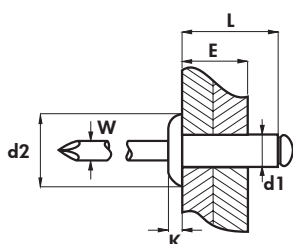

BLIND RIVET STANDARD REMACHE ESTANDAR

English	Español	Français	Deutsch	Portugues
Dome head	Cabeza alomada	Tête plate	Flachrundkopf	Cabeça boleada
Body: Aluminium * Al Mg Si	Cuerpo: Aluminio * Al Mg Si	Corps: Aluminium * Al Mg Si	Hülse: Aluminium * Al Mg Si	Corpo: Aluminio * Al Mg Si
Mandrel: Aluminium **	Vástago: Aluminio **	Clou: Aluminium **	Dorn: Aluminium **	Prego: Aluminio **

* Al Mg Si EN AW 6101

**Al Mg

d1 Ø m/m	L Nominal m/m	E m/m		d2 Ø m/m	K m/m	W m/m	(N)	(N)	Part No/Ref.
3,2	6	1,5 - 3,5	3,30	6,40	1,00	1,95	450	550	01160003206
	8	3,5 - 5,0							01160003208
	10	5,0 - 7,0							01160003210
	12	7,0 - 9,0							01160003212
	15	9,0 - 12,0							01160003215
	18	12,0 - 15,0							01160003218
4,0	6	1,0 - 3,0	4,10	8,00	1,20	2,45	680	800	01160004006
	8	3,0 - 5,0							01160004008
	10	5,0 - 6,5							01160004010
	12	6,5 - 8,5							01160004012
	14	8,5 - 10,5							01160004014
	16	10,5 - 12,5							01160004016
	18	12,5 - 14,5							01160004018
	20	14,5 - 16,5							01160004020
4,8	6	0,5 - 3,0	4,90	9,50	1,50	2,95	950	1200	01160004806
	8	2,5 - 4,0							01160004808
	10	4,0 - 6,0							01160004810
	12	6,0 - 8,0							01160004812
	14	8,0 - 10,0							01160004814
	16	10,0 - 12,0							01160004816
	18	12,0 - 14,0							01160004818
	21	14,0 - 17,0							01160004821
	24	17,0 - 20,0							01160004824
	27	20,0 - 23,0							01160004827
	35	27,0 - 30,0							01160004835
	50	40,0 - 45,0							01160004850