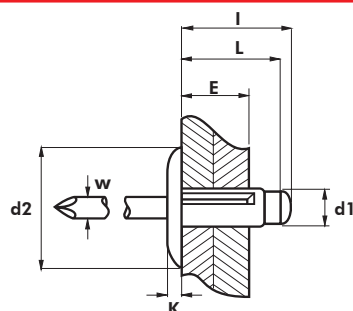

BLIND RIVET TREBOL REMACHE TRÉBOL

English	Español	Français	Deutsch	Portugues
Large head	Cabeza ancha	Tête large	Grosskopf	Cabeça larga
Body: Aluminium *	Cuerpo: Aluminio *	Corps: Aluminium *	Hülse: Aluminium *	Corpo: Aluminio *
Mandrel: Aluminium **	Vástago: Aluminio **	Clou: Aluminium **	Dorn: Aluminium **	Prego: Aluminio **

* Al
** Al

d1 Ø m/m	L Nominal m/m	E MAX. m/m		d2 Ø m/m	K m/m	W m/m	I m/m	(N)	(N)	Part No/Ref.
4,0	18,8	1,0 - 7,0	4,20 - 4,50	12,00	1,50	2,40	20,60	700	850	01640004 018
	4,8	20,5	1,0 - 9,0	5,00 - 5,30	14,00	1,90	23,00	900	1150	01630004820
		24,5	4,0 - 12,0				27,00			
4,8	28,5	6,0 - 16,0					31,00			016300048 28
	4,8	20,5	1,0 - 9,0	5,00 - 5,30	16,00	1,80	23,00	900	1150	01640004820
24,5		4,0 - 12,0					27,00			01640004824