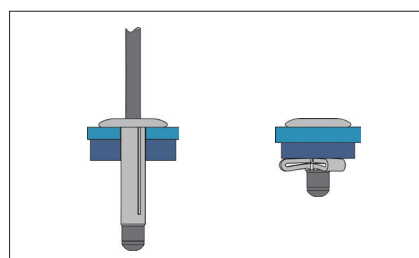

BLIND RIVET TREBOL REMACHE TRÉBOL

English	Español	Français	Deutsch	Portugues
Large head	Cabeza ancha	Tête large	Grosskopf	Cabeça larga
Body: Aluminium *	Cuerpo: Aluminio *	Corps: Aluminium *	Hülse: Aluminium *	Corpo: Aluminio *
Mandrel: Aluminium **	Vástago: Aluminio **	Clou: Aluminium **	Dorn: Aluminium **	Prego: Aluminio **

* Al
** Al

d1 Ø m/m	L Nominal m/m	E MAX. m/m		d2 Ø m/m	K m/m	W m/m	I m/m	(N)	(N)	Part No/Ref.
4,0	18,8	1,0 - 7,0	4,20 - 4,50	12,00	1,50	2,40	20,60	700	850	01640004 018
	4,8	20,5	1,0 - 9,0	5,00 - 5,30	14,00	1,90	23,00	900	1150	01630004820
		24,5	4,0 - 12,0				27,00			
4,8	28,5	6,0 - 16,0					31,00			016300048 28
	4,8	20,5	1,0 - 9,0	5,00 - 5,30	16,00	1,80	23,00	900	1150	01640004820
24,5		4,0 - 12,0					27,00			01640004824