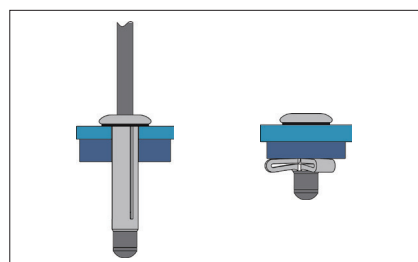

BLIND RIVET S-TREBOL REMACHE S-TRÉBOL

English	Español	Français	Deutsch	Portugues
Dome head	Cabeza alomada	Tête plate	Flachrundkopf	Cabeça boleada
Body: Aluminium *	Cuerpo: Aluminio *	Corps: Aluminium *	Hülse: Aluminium *	Corpo: Aluminio *
Mandrel: Aluminium **	Vástago: Aluminio **	Clou: Aluminium **	Dorn: Aluminium **	Prego: Aluminio **

* Al Mg.

** Al EN 7A03

d1 Ø m/m	L Nominal m/m	E m/m		d2 Ø m/m	K m/m	W m/m	I m/m	(N)	(N)	Part No/Ref.
5,2	17,0	0,5 - 4,8	5,30 - 5,60	11,40	2,20	3,10	19,75	3000	1750	01650005217
	20,0	0,5 - 5,1					23,75			01650005220
	26,5	4,5 - 11,5					29,75			01650005226
	33,5									01650005233
6,4	23,5	1,5 - 6,5	6,50 - 6,70	14,00	2,00	3,40	28,50	4000	2500	01650006424