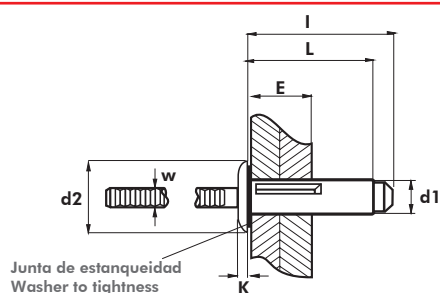

BLIND RIVET S-TREBOL REMACHE S-TRÉBOL

English	Español	Français	Deutsch	Portugues
Dome head	Cabeza alomada	Tête plate	Flachrundkopf	Cabeça boleada
Body: Aluminium *	Cuerpo: Aluminio *	Corps: Aluminium *	Hülse: Aluminium *	Corpo: Aluminio *
Mandrel: Aluminium **	Vástago: Aluminio **	Clou: Aluminium **	Dorn: Aluminium **	Prego: Aluminio **

* Al Mg.

** Al EN 7A03

d1 Ø m/m	L Nominal m/m	E m/m		d2 Ø m/m	K m/m	W m/m	I m/m	(N)	(N)	Part No/Ref.
5,2	17,0	0,5 - 4,8	5,30 - 5,60	11,40	2,20	3,10	19,75	3000	1750	01650005217
	20,0	0,5 - 5,1					23,75			01650005220
	26,5	4,5 - 11,5					29,75			01650005226
	33,5									01650005233
6,4	23,5	1,5 - 6,5	6,50 - 6,70	14,00	2,00	3,40	28,50	4000	2500	01650006424

Test according to / Ensayos realizados según EN ISO 14589

7,7

28,0	1,5 - 9,5	7,90 - 8,30	19,00	4,00	4,40	35,00	4300	4800	G1650007828
34,0	6,5 - 15,9								G1650007834

The total or partial reproduction of this document is prohibited. The figures showed in this catalogue are typical values and they could be changed as a result of the continuous improvement of products. Please, do not hesitate to contact us if you need an updated information. Queda prohibida la reproducción total o parcial de este documento. Los datos que aparecen en este catálogo son valores típicos y están sujetos a modificaciones como consecuencia de la mejora continua de los productos. Consúltenos si necesita información actualizada.